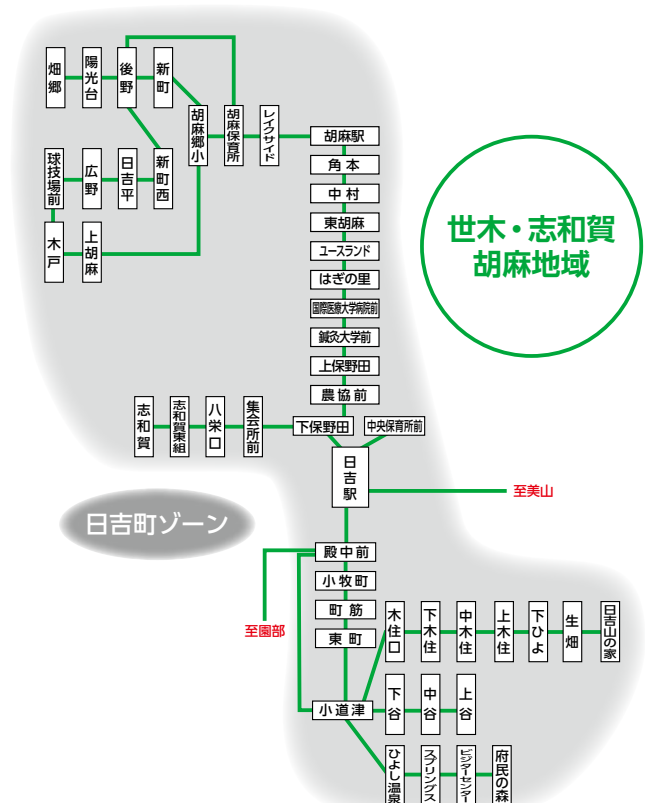

JR接続【胡麻駅】

|        |      |       |       |       |      |       |       |
|--------|------|-------|-------|-------|------|-------|-------|
| 上り胡麻駅発 | 8:43 | 11:45 | 15:45 | 16:45 | 8:43 | 11:45 | 16:45 |
| 下り胡麻駅発 | 8:43 | 12:10 | 16:10 | 17:10 | 8:43 | 12:10 | 17:10 |

志和賀線  
《志和賀方面行》

|          | 月曜日～土曜日ダイヤ |           |       |
|----------|------------|-----------|-------|
|          |            | 土曜日<br>運休 |       |
| 日吉駅      | 12:05      | 14:58     | 16:05 |
| 中央保育所前   | 12:06      | 14:59     | 16:06 |
| 下保野田集会所前 | 12:07      | 15:00     | 16:07 |
| 八栄口      | 12:09      | 15:02     | 16:09 |
| 志和賀東組    | 12:11      | 15:04     | 16:11 |
| 志和賀      | 12:12      | 15:05     | 16:12 |

日吉ダム線  
《ひよし温泉方面行》

|           | 月曜日～土曜日ダイヤ |       |       |
|-----------|------------|-------|-------|
|           |            |       |       |
| 日吉駅       | 10:10      | 11:00 | 12:00 |
| 殿田中学校前    | 10:11      | 11:01 | 12:01 |
| 小道津       | 10:14      | 11:04 | 12:04 |
| ひよし温泉     | 10:15      | 11:05 | 12:05 |
| スプリングスひよし | 10:17      |       |       |
| ビジターセンター  | 10:20      |       |       |
| 府民の森      | 10:23      |       |       |

- ★「府民の森」へ行かれる場合、乗車時に行先を運転手に伝えてください。
- ★日吉ダム線は、「スプリングスひよし」が休業の場合は「運休」します。

京北線
宮武 8:49 9:10 10:10 11:37 12:20 12:47 13:47 13:55 16:10 17:57 19:02
知見口 8:51 9:12 10:12 11:39 12:22 12:49 13:49 13:57 16:12 17:59 19:04