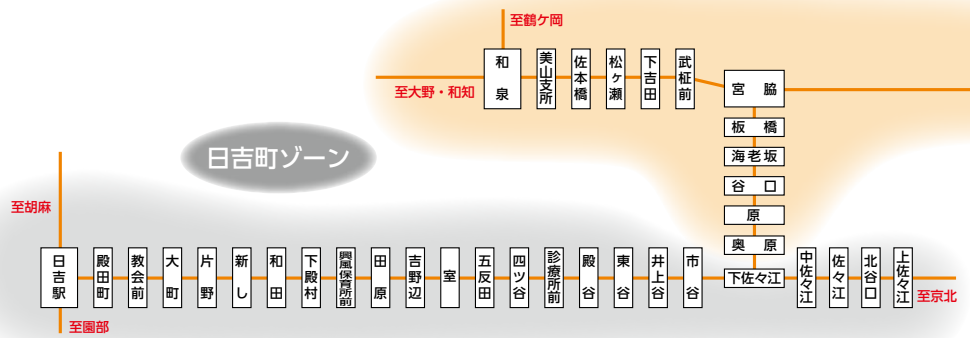

## 京北から日吉駅方面行

### 京北線

|         |       |       |       |       |
|---------|-------|-------|-------|-------|
| 周山      | 15:37 | 18:29 |       |       |
| 下中      | 15:46 | 18:38 |       |       |
| 京北病院玄関口 | 15:47 | 18:39 |       |       |
| 京北病院前   | 8:30  | 13:17 | 15:51 | 18:43 |
| 上佐々江    | 8:37  | 13:24 | 15:58 | 18:50 |
| 下佐々江    | 8:41  | 13:28 | 16:02 | 18:54 |
| 原       | 8:45  | 13:32 | 16:06 | 18:58 |
| 谷口      | 8:46  | 13:33 | 16:07 | 18:59 |
| 海老坂     | 8:47  | 13:34 | 16:08 | 19:00 |
| 板橋      | 8:48  | 13:35 | 16:09 | 19:01 |
| 宮脇      | 8:49  | 13:36 | 16:10 | 19:02 |

## JR接続【園部駅】

|      |      |       |
|------|------|-------|
| 園部駅発 | 8:02 | 18:20 |
| 京都駅着 | 8:47 | 19:04 |

園部駅、日吉駅から五ヶ荘、知井方面行

Table with 12 columns and 30 rows showing train times for the 美山園部線・五ヶ荘線. Includes stations like 園部駅, 木崎町, 園部高校前, etc.