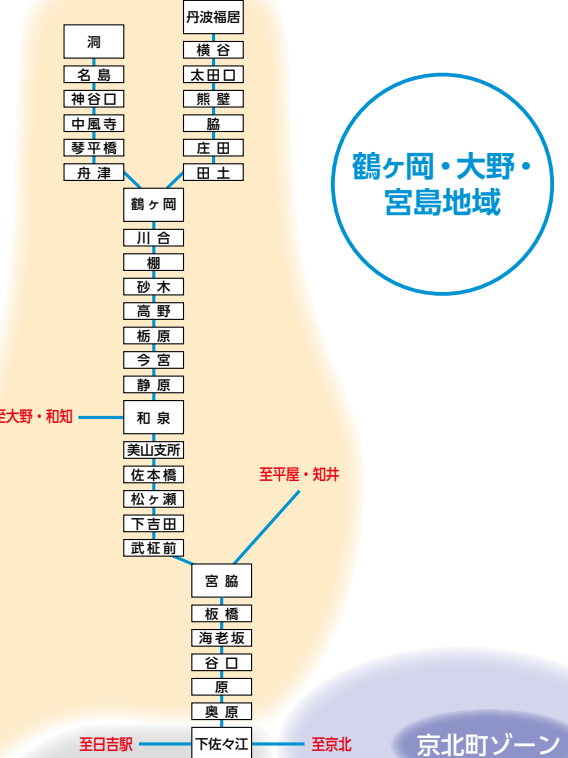

JR接続【日吉駅】

京都駅発	6:37	7:58	8:58	9:58	12:08	14:08	15:08	16:08	17:09
日吉駅着	7:35	8:59	10:05	10:47	12:54	14:54	15:54	16:54	17:57
福知山発	6:42	7:48	8:54	9:55	11:54	13:54	14:54	15:54	16:55
日吉駅着	7:56	8:49	9:52	10:52	12:52	14:52	15:52	16:52	17:53

鶴ヶ岡・大野・宮島地域

京北町ゾーン

日吉町ゾーン

知井から宮島、鶴ヶ岡、大野方面行

知井線	美山園部線・五ヶ荘線	知井線				
旧知井小学校前	7:47	8:47	12:47	14:57	15:47	16:50
知見口	7:48	8:48	12:48	14:58	15:48	16:51
会館前	7:48	8:48	12:48	14:58	15:48	16:51
下中	7:49	8:49	12:49	14:59	15:49	16:52
定ヶ谷	7:50	8:50	12:50	15:00	15:50	16:53
北(かやぶきの里)	7:51	8:51	12:51	15:01	15:51	16:54
南	7:52	8:52	12:52	15:02	15:52	16:55
上久保	7:54	8:54	12:54	15:04	15:54	16:57
内久保	7:54	8:54	12:54	15:04	15:54	16:57
大内	7:55	8:55	12:55	15:05	15:55	16:58
荒倉	7:56	8:56	12:56	15:06	15:56	16:59
学校前	8:00	9:00	13:00	15:10	16:00	17:03
丹波長尾	-	-	-	-	-	-
下深見	-	-	-	-	-	-
丹波長尾	-	-	-	-	-	-
安掛	8:02	9:02	13:02	15:12	16:02	17:05
美山診療所	下りのみ	-	-	-	-	-
旧診療所前	8:03	9:03	13:03	15:13	16:03	17:06
上平屋	8:04	9:04	13:04	15:14	16:04	17:07
下平屋	8:05	9:05	13:05	15:15	16:05	17:08
花ノ木	8:06	9:06	13:06	15:16	16:06	17:09
又林	8:07	9:07	13:07	15:17	16:07	17:10
下又林	8:08	9:08	13:08	15:18	16:08	17:11
宮脇	8:10	9:10	13:10	15:20	16:10	17:13
武証前	8:12					17:15
下吉田	下りのみ					下りのみ
松ヶ瀬	8:13					17:16
佐本橋	8:14					17:17
美山支所前	8:15					17:18
和泉	8:16					17:19

京北から宮島、鶴ヶ岡、大野方面行

		京北線	知井線	京北線					
周山				15:37	18:29				
下中				15:46	18:38				
京北病院玄関口				15:47	18:39				
京北病院前	8:30		13:17	15:51	18:43				
上佐々江	8:37		13:24	15:58	18:50				
下佐々江	8:41		13:28	16:02	18:54				
原	8:45		13:32	16:06	18:58				
谷口	8:46		13:33	16:07	18:59				
海老坂	8:47		13:34	16:08	19:00				
板橋	8:48		13:35	16:09	19:01				
宮脇	8:49	9:10	11:37	13:36	15:55	16:10	17:13	17:57	19:02
武証前	8:51	9:12	11:39	13:38	15:57	16:12	17:15	17:59	19:04
下吉田	下りのみ	下りのみ	下りのみ	下りのみ	下りのみ	下りのみ	下りのみ	下りのみ	下りのみ
松ヶ瀬	8:52	9:13	11:40	13:39	15:58	16:13	17:16	18:00	19:05
佐本橋	8:53	9:14	11:41	13:40	16:01	16:14	17:17	18:01	19:06
美山文化ホール	-	-	-	-	-	-	-	-	-
美山支所前	8:54	9:15	11:42	13:41	16:02	16:15	17:18	18:02	19:07
和泉	8:55	9:16	11:43	13:42	16:03	16:16	17:19	18:03	19:08

鶴ヶ岡線

和泉	11:43	14:03	16:16	19:08
静原	11:44			
今高	11:46			
杉高	11:48			
砂	11:51			
川合	11:52			
鶴ヶ岡	11:53			
鶴ヶ岡	7:31			
丹津	7:32			
琴平	7:33			
中風	7:34			
神谷	7:35			
洞	7:36			
洞	7:38			

大野線

和泉	7:52	11:45	16:22	17:19
和泉	7:53	11:46	16:23	17:20
上野	7:54	11:47	16:24	17:21
菅野	7:56	11:49	16:26	17:23
上大野	7:58	11:51	16:28	17:25
大野	7:59	11:52	16:29	17:26
保育所前	8:00	11:53	16:30	17:27
川谷	-	11:57	16:34	下りのみ
岩江	8:00	12:02	16:39	17:27
下岩江	8:00	12:02	16:39	17:27
脇谷	8:01	12:03	16:40	17:28
育成苑前	8:02	12:04	16:41	17:29
小淵	8:03	12:05	16:42	17:30
向山	8:04	12:06	16:43	17:31
榎原	8:05	12:07	16:44	17:32
下榎原	8:05	12:07	16:44	17:32
大野ダム	8:07	12:09	16:46	17:34
長瀬	8:13	12:11	16:52	17:36
和知	8:27	12:22	17:06	17:47

JR接続【和知駅】
和知駅発 8:57 12:30 17:31 18:00
福知山駅着 9:48 13:02 18:05 18:44

※大野ダム乗換