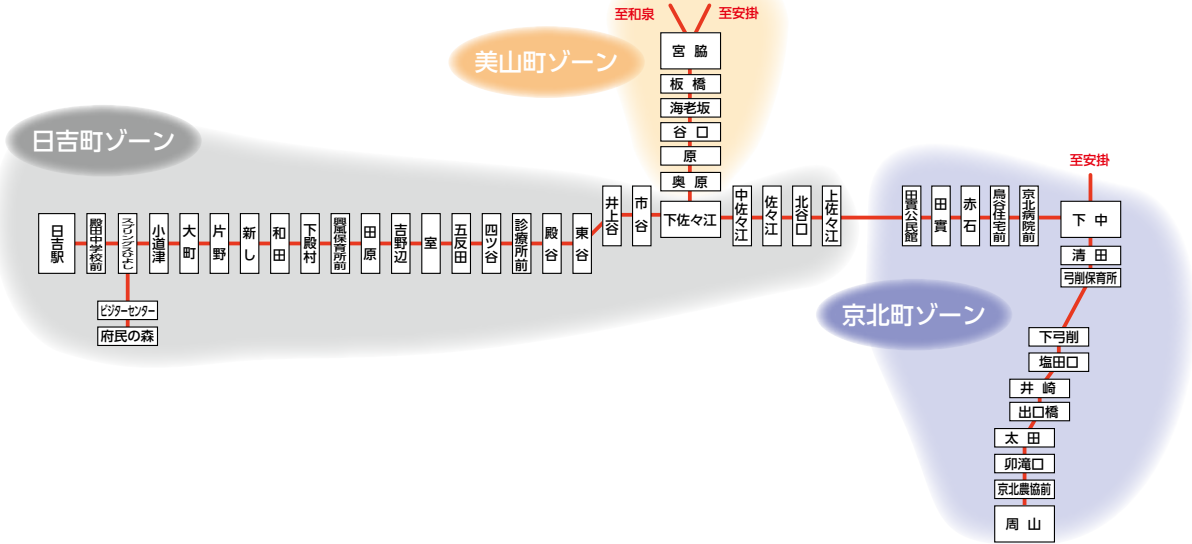

JR接続【和知駅】			
福知山駅発	8:54	13:54	16:55
和知駅着	9:32	14:29	17:31

京北から宮島、鶴ヶ岡、知井方面行

京北線							
周山	9:08					18:08	
下中	9:17					18:17	
京北病院前	9:22	12:35				18:22	
上佐々江	9:29	12:42				18:29	
下佐々江	9:33	12:46				18:33	
原	9:37	12:50				18:37	
谷口	9:38	12:51				18:38	
海老坂	9:39	12:52				18:39	
板橋	9:40	12:53				18:40	
宮脇	9:41	10:41	12:54	15:13	15:41	16:13	18:41
武証前	9:43	10:43	12:54	15:15	15:43	16:15	18:43
下吉田	9:44	10:44	12:54	15:16	15:44	16:16	18:44
松ヶ瀬	9:45	10:45	12:54	15:17	15:45	16:17	18:45
佐本橋	-	-	-	-	-	-	-
美山文化ホール	-	-	-	-	-	-	-
美山支所前	9:46	10:46	12:54	15:18	15:46	16:18	18:46
和泉	9:47	10:47	12:54	15:19	15:47	16:19	18:47

鶴ヶ岡線				
和泉	9:47	10:47	15:47	18:47
静今	乗客がある場合のみ	乗客がある場合のみ	乗客がある場合のみ	乗客がある場合のみ
板橋	乗客がある場合のみ	乗客がある場合のみ	乗客がある場合のみ	乗客がある場合のみ
川合	乗客がある場合のみ	乗客がある場合のみ	乗客がある場合のみ	乗客がある場合のみ
鶴ヶ岡	乗客がある場合のみ	乗客がある場合のみ	乗客がある場合のみ	乗客がある場合のみ

宮島から知井方面行

京北線			
和泉	8:05	9:07	12:07
美山支所前	8:06	9:08	12:08
美山文化ホール	-	-	-
佐本橋	8:07	9:09	12:09
松ヶ瀬	8:08	9:10	12:10
下吉田	8:10	-	-
武証前	8:11	9:11	12:11
宮脇	8:13	9:13	12:13