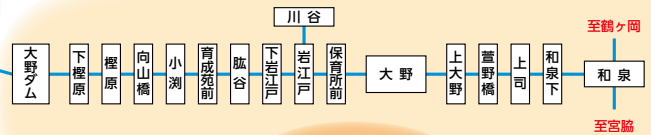

JR接続【園部駅】	
園部駅発	8:02 18:20
京都駅着	8:47 19:04

JR接続【日吉駅】										
上日吉駅発	7:26	9:34	10:06	13:05	14:05	15:05	16:05	17:03	17:58	
京都駅着	8:25	10:21	10:52	13:52	14:52	15:52	16:52	17:53	19:04	
下日吉駅発	7:41	9:00	10:06	12:56	13:56	14:56	15:56	16:56	18:32	
福知山駅着	8:38	-	11:03	14:04	15:07	16:08	17:02	18:05	19:36	

知井方面行

		知井線		美山園部線		知井線		美山園部線	
和泉	8:26	-	-	-	-	16:04	-	-	-
美山支所前	8:27	-	-	-	-	16:05	-	-	-
佐本橋	8:28	-	-	-	-	16:06	-	-	-
松ヶ瀬	8:29	-	-	-	-	16:07	-	-	-
下吉田	8:31	-	-	-	-	-	-	-	-
武証前	8:32	-	-	-	-	16:08	-	-	-
宮脇	8:34	9:37	11:37	13:47	16:10	16:47	17:57	-	-
下又林	8:36	9:39	11:39	13:49	16:12	16:49	17:59	-	-
花ノ木	8:38	9:41	11:41	13:51	16:14	16:51	18:01	-	-
下平屋	-	9:42	11:42	13:52	16:15	16:52	18:02	-	-
上平屋	8:39	9:43	11:43	13:53	16:16	16:53	18:03	-	-
旧診療所前	8:40	9:44	11:44	13:54	16:17	16:54	18:04	-	-
美山診療所	8:40	-	-	-	-	-	-	-	-
安掛	8:41	9:45	11:45	13:55	16:18	16:55	18:05	-	-
丹波長尾	8:43	-	-	-	-	-	-	-	-
下深見	8:46	-	-	-	-	-	-	-	-
丹波長尾	8:50	-	-	-	-	-	-	-	-
学校前	8:53	9:46	11:46	-	-	16:56	18:06	-	-
荒倉	8:57	9:50	11:50	-	-	17:00	18:10	-	-
大内	8:58	9:51	11:51	-	-	17:01	18:11	-	-
久保	8:59	9:52	11:52	-	-	17:02	18:12	-	-
上南	8:59	9:52	11:52	-	-	17:02	18:12	-	-
北(やぶさの里)	9:03	9:56	11:56	-	-	17:06	18:16	-	-
定ヶ谷	9:04	9:57	11:57	-	-	17:07	18:17	-	-
下中	9:05	9:58	11:58	-	-	17:08	18:18	-	-
会館前	9:06	9:59	11:59	-	-	17:09	18:19	-	-
知見口	9:06	9:59	11:59	-	-	17:09	18:19	-	-
旧知井小学校前	9:07	10:00	12:00	-	-	17:10	18:20	-	-

- 和知駅
- 中学校前
- 柏木
- 升谷橋
- 升谷子架
- 升谷
- 市場公民館
- 市場
- 篠原
- 大迫
- 経塚
- 堀谷口
- 長瀬

和知町ゾーン

美山町ゾーン