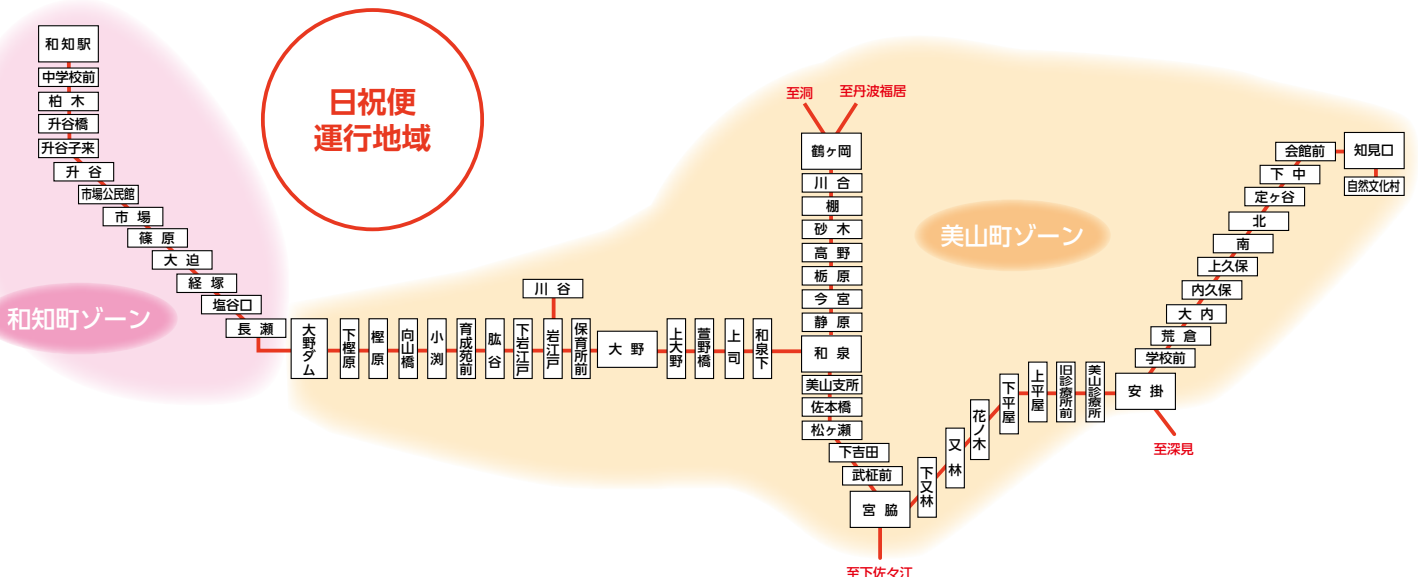

宮島から京北、日吉駅方面行

京北線							
和泉	8:05	9:07	12:07	14:07	15:07	16:07	17:07
美山支所前	8:06	9:08	12:08	14:08	15:08	16:08	17:08
美山文化ホール	-	-	-	-	-	-	-
佐本橋	8:07	9:09	12:09	14:09	15:09	16:09	17:09
松ヶ瀬	8:08	9:10	12:10	14:10	15:10	16:10	17:10
下吉田	8:10	-	-	-	-	-	-
武証前	8:11	9:11	12:11	14:11	15:11	16:11	17:11
宮脇	8:13	9:13	12:13	14:13	15:13	16:13	17:13
板橋	8:14	-	12:14	-	-	-	17:14
海老坂	8:15	-	12:15	-	-	-	17:15
谷口	8:16	-	12:16	-	-	-	17:16
原	8:17	-	12:17	-	-	-	17:17
下佐々江	8:21	-	12:21	-	-	-	17:21
上佐々江	8:25	-	12:25	-	-	-	17:25
京北病院前	8:32	-	12:32	-	-	-	17:32
下中	8:33	-	-	-	-	-	17:33
周山	8:42	-	-	-	-	-	17:42

★ 府民の森及びビジターセンターから乗車される場合は、あらかじめ日吉バス事務所へ電話予約いただくか、行ききのバスに乗車された際に運転手にお伝えください。(日祝の電話予約は16:00~16:15の間をお願いします)

日吉バス事務所 TEL 0771-72-0747

日吉ダム線	
府民の森	16:35
ビジターセンター	16:38
スプリングさひし	16:40

JR接続【和知駅】	
和知駅発	10:30 15:32 18:00
福知山駅着	11:03 16:08 18:44

JR接続【日吉駅】	
上り日吉駅発	10:06 13:05 15:05 16:05 17:03 17:58
京都駅着	10:52 13:52 15:52 16:52 17:53 19:04
下り日吉駅発	10:06 12:56 14:56 15:56 16:56 18:32
福知山駅着	11:03 14:04 16:08 17:02 18:05 19:36